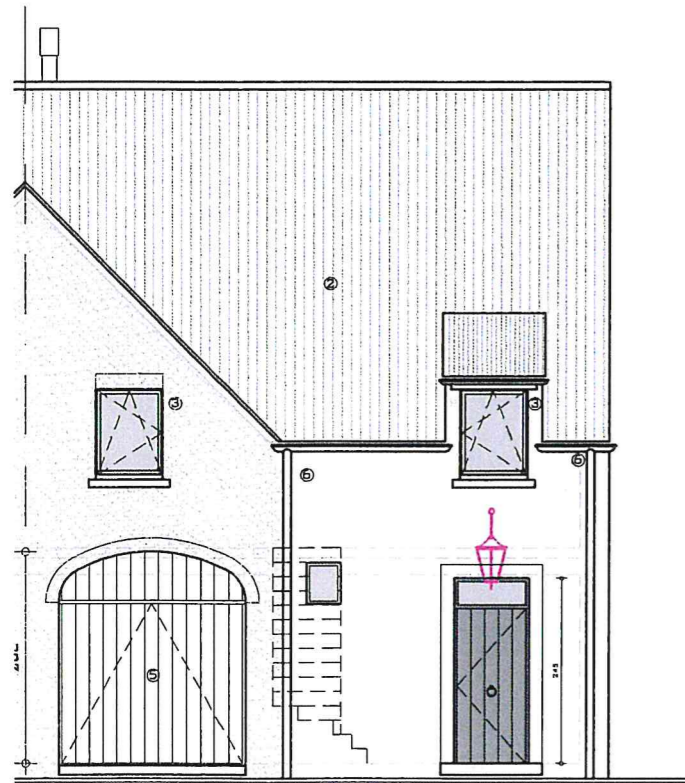

WONING LOT B
GELIJKVLOERS

WONING LOT B
VERDIEPING

WONING LOT B
ZOLDER

WONING LOT B
VOORGEVEL

WONING LOT B
ACHTERGEVEL

WONING LOT B
ZIJGEVEL RECHTS

KOPER(S) WONING LOT B KOKERSTRAAT TE WINGENE:

NAAM
ADRES
TEL